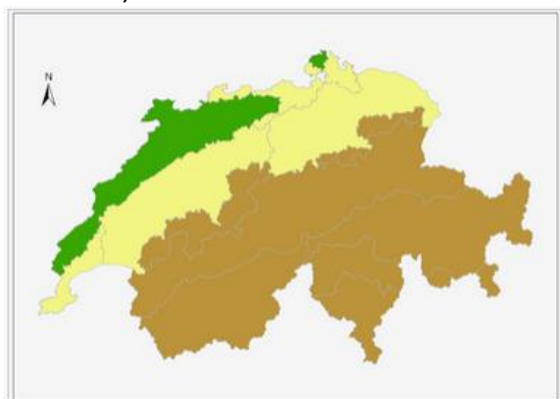

# Deux trajets principaux Audenge - Ennetbaden

## Audenge - Ennetbaden 'Jura'

1'006 km, 9 h 17 min

Audenge – Moulins (03000), 517 km, 4 h 42 min

Andernos – Moulins (03000), 518 km, 4 h 47 min

Moulins – Ennetbaden, 502 km, 4 h 53 min

Moulins – Ennetbaden, 502 km, 4 h 53 min

## Audenge - Ennetbaden 'Plateau'

1'012 km, 9 h 28 min

Les trois grandes régions suisses :

- Jura
- Plateau suisse
- Alpes

Les régions naturelles suisses