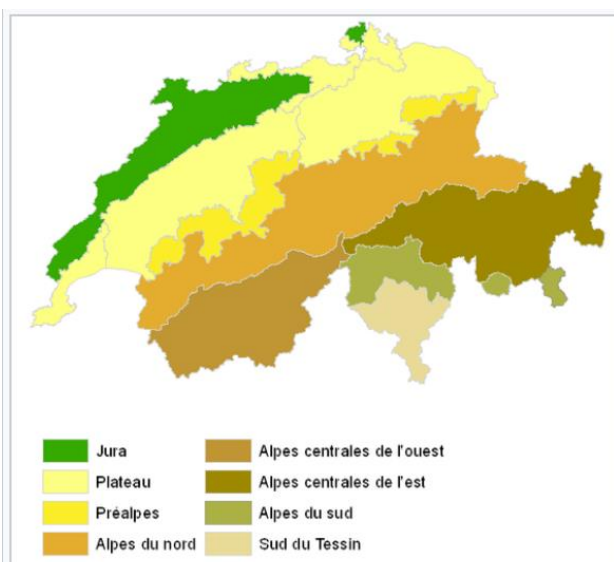

# Deux trajets principaux Audenge - Ennetbaden

## Audenge - Ennetbaden 'Jura'

1'006 km, 9 h 17 min

Audenge – Moulins (03000), 517 km, 4 h 42 min

Andernos – Moulins (03000), 518 km, 4 h 47 min

Moulins – Ennetbaden, 502 km, 4 h 53 min

Moulins – Ennetbaden, 502 km, 4 h 53 min

## Audenge - Ennetbaden 'Plateau'

1'012 km, 9 h 28 min

Les trois grandes régions suisses :

- Jura
- Plateau suisse
- Alpes

Les régions naturelles suisses