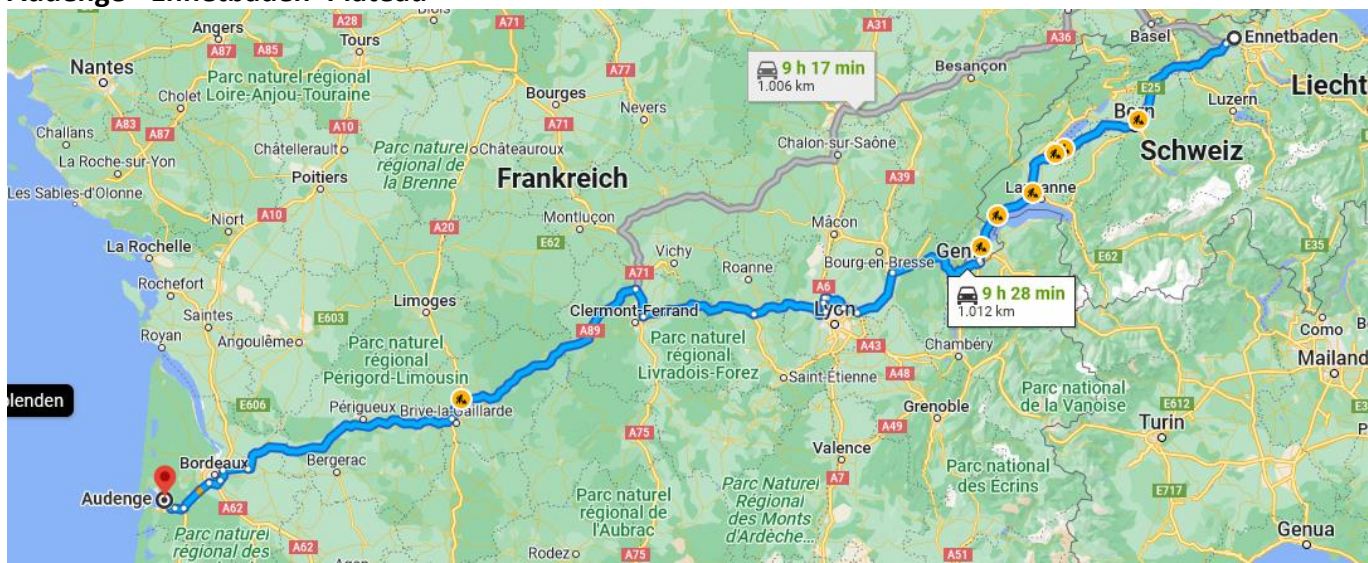

# Deux trajets principaux Audenge - Ennetbaden

## Audenge - Ennetbaden 'Jura'

1'006 km, 9 h 17 min

Audenge – Moulins (03000), 517 km, 4 h 42 min

Andernos – Moulins (03000), 518 km, 4 h 47 min

Moulins – Ennetbaden, 502 km, 4 h 53 min

Moulins – Ennetbaden, 502 km, 4 h 53 min

## Audenge - Ennetbaden 'Plateau'

1'012 km, 9 h 28 min

Les trois grandes régions suisses :

- Jura
- Plateau suisse
- Alpes

Les régions naturelles suisses